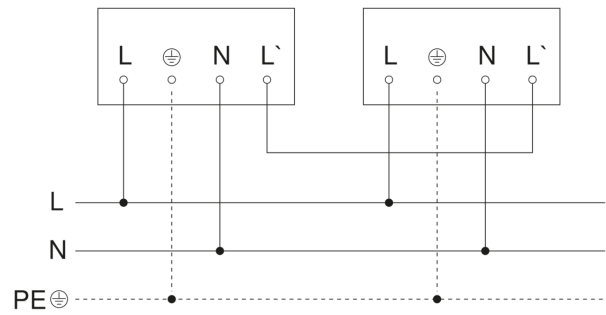

Sensor-LED-Strahler - Professional Line

XLED PRO 240 S

V2 warmweiß weiß
EAN 4007841 068073
Art.-Nr. 068073

XLED PRO 240 S

V2 warmweiß weiß
EAN 4007841 068073
Art.-Nr. 068073

Schaltplan Master

Schaltplan Master-Master Vernetzung

Schaltplan Master-Slave Vernetzung