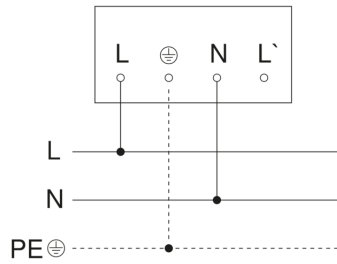

Sensor-LED-Strahler - Professional Line

XLED PRO 240 S

V2 warmweiß weiß
EAN 4007841 068073
Art.-Nr. 068073

XLED PRO 240 S

V2 warmweiß weiß
EAN 4007841 068073
Art.-Nr. 068073

Schaltplan Master

Schaltplan Master-Master Vernetzung

Schaltplan Master-Slave Vernetzung